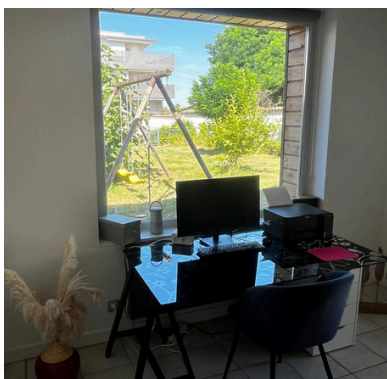

Studio à louer

370 euros + garde d'enfants

Au sein de notre maison familiale, studio de 25 m2 en rez-de-jardin avec accès piscine, charges comprises

Vous êtes sérieux.se et indépendant.e.

Vous suivez des études ou souhaitez louer à moindre frais contre services?

Vous êtes disponible quelques jours par mois pour les trajets école/maison de 2 enfants de 8 et 11 ans?

En cours d'aménagement, studio état neuf au calme avec entrée indépendante, dans la cour de notre maison familiale de charme. Salle de bains neuve, cuisine indépendante avec grande fenêtre, et vue sur le jardin.

Lumineux, frais en été et à proximité de tous les commerces du joli quartier de Flacé.

A 2 pas de l'hôpital de Mâcon et de l'IFSI, 2 arrêts de bus dont un direct pour la gare.

Accès buanderie indépendante et piscine.