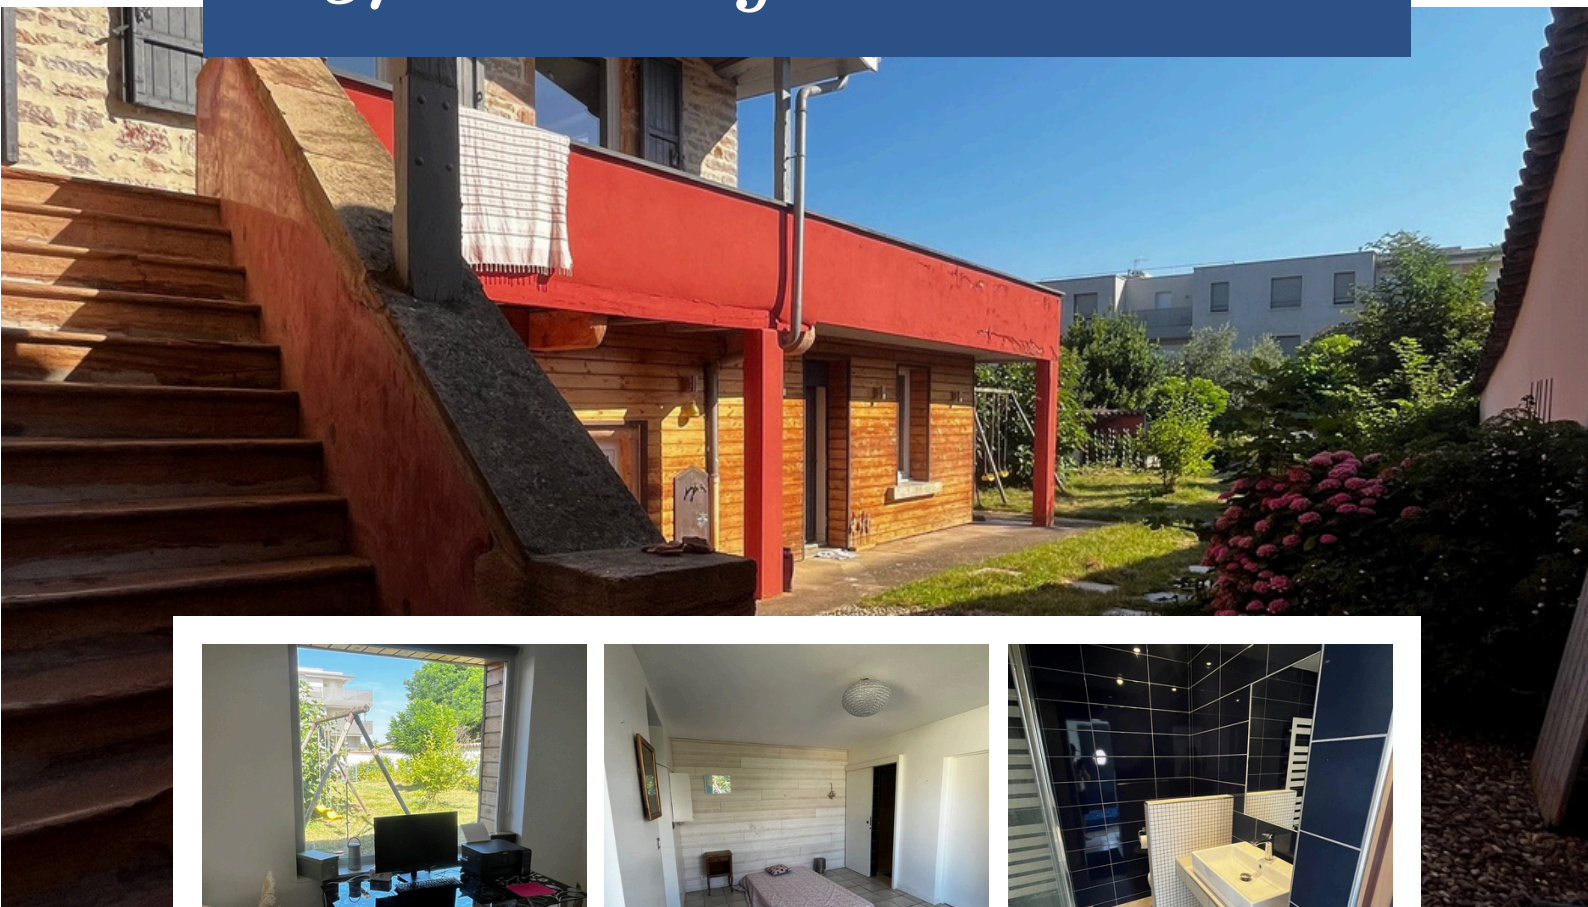

Studio à louer

370 euros + garde d'enfants

Au sein de notre maison familiale, studio de 25 m2 en rez-de-jardin avec accès piscine, charges comprises

Vous êtes sérieux.se et indépendant.e.

Vous suivez des études ou souhaitez louer à moindre frais contre services?

Vous êtes disponible quelques jours par mois pour les trajets école/maison de 2 enfants de 8 et 11 ans?

En cours d'aménagement, studio état neuf au calme avec entrée indépendante, dans la cour de notre maison familiale de charme. Salle de bains neuve, cuisine indépendante avec grande fenêtre, et vue sur le jardin.

Lumineux, frais en été et à proximité de tous les commerces du joli quartier de Flacé.

A 2 pas de l'hôpital de Mâcon et de l'IFSI, 2 arrêts de bus dont un direct pour la gare.

Accès buanderie indépendante et piscine.