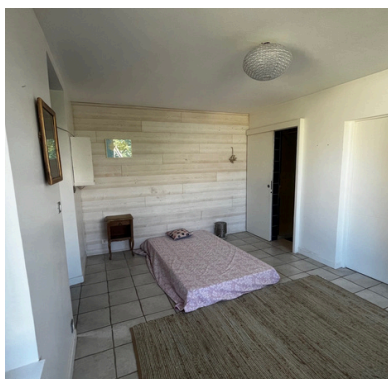

Studio à louer

370 euros + garde d'enfants

Au sein de notre maison familiale, studio de 25 m2 en rez-de-jardin avec accès piscine, charges comprises

Vous êtes sérieux.se et indépendant.e.

Vous suivez des études ou souhaitez louer à moindre frais contre services?

Vous êtes disponible quelques jours par mois pour les trajets école/maison de 2 enfants de 8 et 11 ans?

En cours d'aménagement, studio état neuf au calme avec entrée indépendante, dans la cour de notre maison familiale de charme. Salle de bains neuve, cuisine indépendante avec grande fenêtre, et vue sur le jardin.

Lumineux, frais en été et à proximité de tous les commerces du joli quartier de Flacé.

A 2 pas de l'hôpital de Mâcon et de l'IFSI, 2 arrêts de bus dont un direct pour la gare.

Accès buanderie indépendante et piscine.