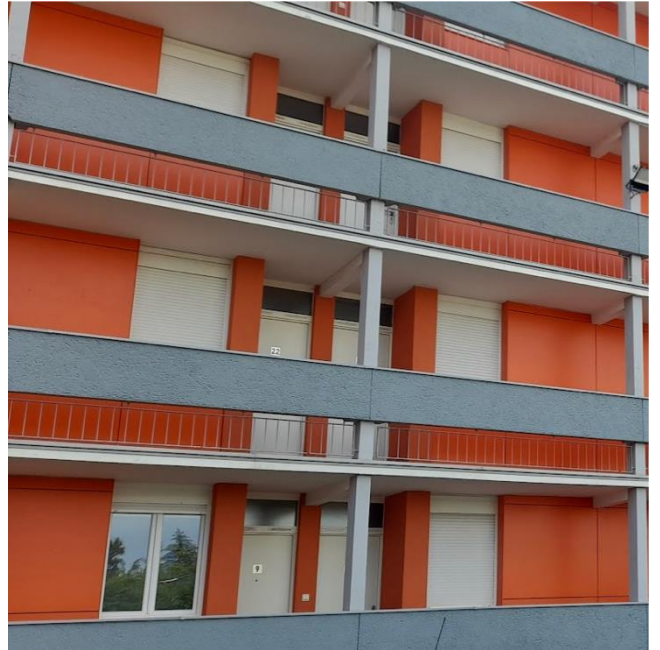

MACON - Résidence LA ROCADE

A LOUER Appartement T2 - 51 m² / Etage 2

(traversant Est-Ouest) - Tél. 0675807622

Dans une résidence au calme proche du Centre hospitalier et de la Clinique,

APPARTEMENT de 51 m² avec :

SALON,

1 CHAMBRE séparée,

CUISINE équipée

SALLE D'EAU / WC

1 DRESSING

1 CELLIER

PARKING privatif